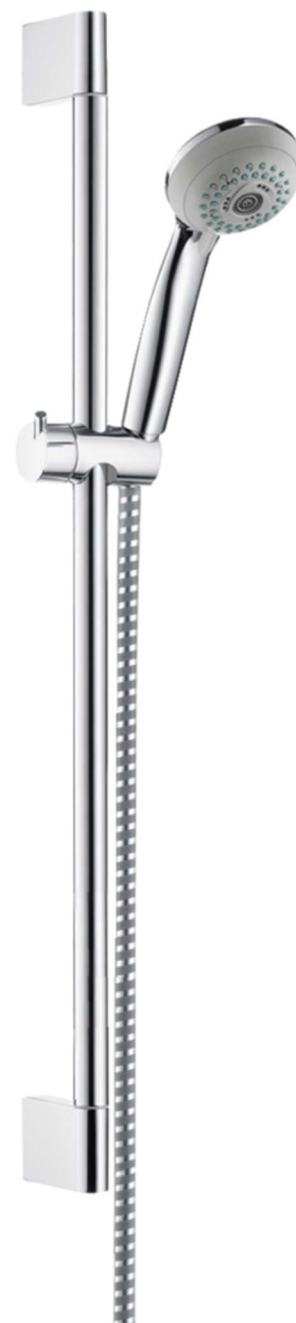

Hans Grohe Crometta 85 glijstangset
65 cm met handdouche en slang