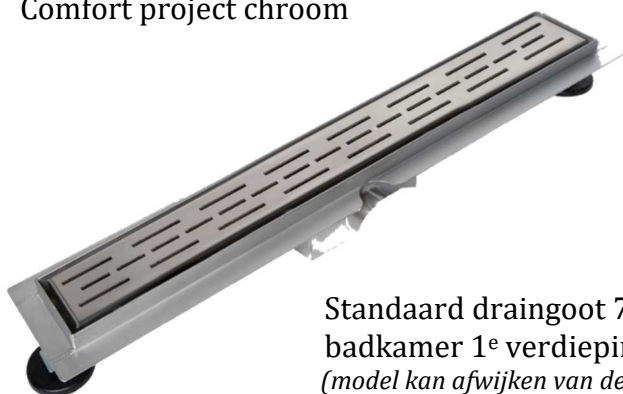

Hans Grohe bad handset

Alle afbeeldingen kunnen afwijken van de werkelijkheid, wijzigingen voorbehouden

Douchecombinatie badkamer:
(1e en 2e verdieping)

Hans Grohe Ecostat
douche thermostaatkraan
Comfort project chroom

Standaard draingoot 70 cm *(via Zwarthoed)*
badkamer 1^e verdieping
(model kan afwijken van de werkelijkheid)

Standaard doucheputje 15x15 cm met rvs rooster
badkamer 2^e verdieping
(model kan afwijken van de werkelijkheid)