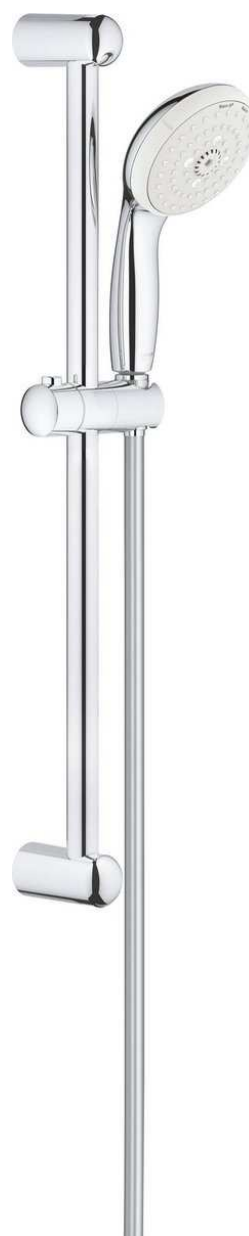

Hans Grohe New Tempesta glijstangset
60 cm met handdouche en slang